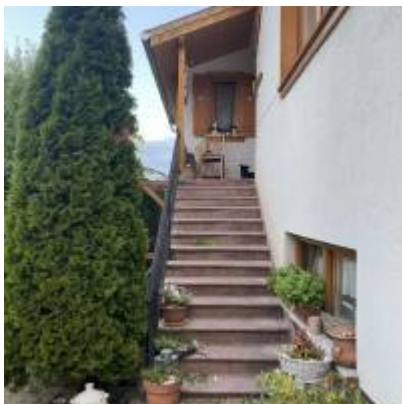

**Dabasi kistérség, Dabas, Dabas Központjában többgenerációs**

**89,900,000 Ft**

<b>Fekvés</b>	DNY
<b>Lakótér</b>	175 nm
<b>Szobák</b>	6
<b>Eladási ár</b>	89,900,000 Ft
<b>Saját telek</b>	1000 nm
<b>Építés éve</b>	1978
<b>Ingtalan típusa</b>	Családi ház
<b>Csatorna</b>	Van
<b>Gáz</b>	Van
<b>Villany</b>	Van
<b>Víz</b>	Van